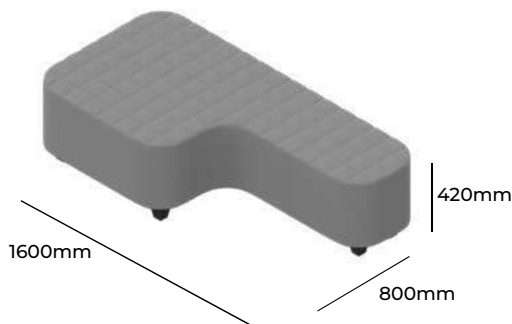

CHECK

ZOBACZ NA STRONIE WWW

GRUPA CENOWA

I	II	III	IV	V
Braveheart Rivet	Charles Cura Valencia	Maglia Main Line Flax Select X2 Xtreme	Blazer Morph	Skóra
1815,-	1901,-	1983,-	2100,-	2991,-
Nogi czarne z tworzywa sztucznego Nogi drewniane Komplet łączników do połączenia drugiego siedziska			C01 MAL 9005 S09 DRE BL30	STANDARD +180,- +90,-
Wysokość siedziska 420mm Wysokość całkowita 420mm Szerokość całkowita 1200mm Głębokość całkowita 800mm Waga netto 27kg Waga brutto 33kg Objętość 0,97m ³		BR 1200x800		

CHECK

GRUPA CENOWA

I	II	III	IV	V
Braveheart Rivet	Charles Cura Valencia	Maglia Main Line Flax Select X2 Xtreme	Blazer Morph	Skóra
1852,-	1938,-	2020,-	2137,-	3029,-
Nogi czarne z tworzywa sztucznego Nogi drewniane Komplet łączników do połączenia drugiego siedziska			C01 MAL 9005 S09 DRE BL30	STANDARD +180,- +90,-
Wysokość siedziska 420mm Wysokość całkowita 420mm Szerokość całkowita 1200mm Głębokość całkowita 800mm Waga netto 25kg Waga brutto 31kg Objętość 0,97m ³		BR 1200x800 L		

CHECK

GRUPA CENOWA

I	II	III	IV	V
Braveheart Rivet	Charles Cura Valencia	Maglia Main Line Flax Select X2 Xtreme	Blazer Morph	Skóra
2189,-	2326,-	2456,-	2642,-	4056,-
Nogi czarne z tworzywa sztucznego Nogi drewniane Komplet łączników do połączenia drugiego siedziska			C01 MAL 9005 S09 DRE BL30	STANDARD +225,- +90,-
Wysokość siedziska 420mm Wysokość całkowita 420mm Szerokość całkowita 1600mm Głębokość całkowita 800mm Waga netto 33kg Waga brutto 39kg Objętość 0,97m ³		BR 1600x800 L		

CHECK

GRUPA CENOWA

ZOBACZ NA STRONIE WWW

I	II	III	IV	V
Braveheart Rivet	Charles Cura Valencia	Maglia Main Line Flax Select X2 Xtreme	Blazer Morph	Skóra
909,-	954,-	996,-	1057,-	1471,-
Wysokość siedziska 300mm Wysokość całkowita 300mm Szerokość całkowita 900mm Głębokość całkowita 300mm Waga netto 12kg Waga brutto 13kg Objętość 0,48m ³		BR 1		