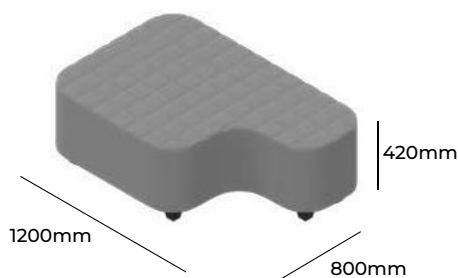

CHECK

ZOBACZ NA STRONIE WWW

GRUPA CENOWA

I	II	III	IV	V
Braveheart Rivet	Charles Cura Valencia	Maglia Main Line Flax Select X2 Xtreme	Blazer Morph	Skóra
1815,-	1901,-	1983,-	2100,-	2991,-
Nogi czarne z tworzywa sztucznego Nogi drewniane Komplet łączników do połączenia drugiego siedziska			C01 MAL 9005 S09 DRE BL30	STANDARD +180,- +90,-
Wysokość siedziska 420mm Wysokość całkowita 420mm Szerokość całkowita 1200mm Głębokość całkowita 800mm Waga netto 27kg Waga brutto 33kg Objętość 0,97m ³		BR 1200x800		

CHECK

GRUPA CENOWA

I	II	III	IV	V
Braveheart Rivet	Charles Cura Valencia	Maglia Main Line Flax Select X2 Xtreme	Blazer Morph	Skóra
1852,-	1938,-	2020,-	2137,-	3029,-
Nogi czarne z tworzywa sztucznego Nogi drewniane Komplet łączników do połączenia drugiego siedziska			C01 MAL 9005 S09 DRE BL30	STANDARD +180,- +90,-
Wysokość siedziska 420mm Wysokość całkowita 420mm Szerokość całkowita 1200mm Głębokość całkowita 800mm Waga netto 25kg Waga brutto 31kg Objętość 0,97m ³		BR 1200x800 L		

CHECK

GRUPA CENOWA

I	II	III	IV	V
Braveheart Rivet	Charles Cura Valencia	Maglia Main Line Flax Select X2 Xtreme	Blazer Morph	Skóra
2189,-	2326,-	2456,-	2642,-	4056,-
Nogi czarne z tworzywa sztucznego Nogi drewniane Komplet łączników do połączenia drugiego siedziska			C01 MAL 9005 S09 DRE BL30	STANDARD +225,- +90,-
Wysokość siedziska 420mm Wysokość całkowita 420mm Szerokość całkowita 1600mm Głębokość całkowita 800mm Waga netto 33kg Waga brutto 39kg Objętość 0,97m ³		BR 1600x800 L		

CHECK

GRUPA CENOWA

ZOBACZ NA STRONIE WWW

I	II	III	IV	V
Braveheart Rivet	Charles Cura Valencia	Maglia Main Line Flax Select X2 Xtreme	Blazer Morph	Skóra
909,-	954,-	996,-	1057,-	1471,-
Wysokość siedziska 300mm Wysokość całkowita 300mm Szerokość całkowita 900mm Głębokość całkowita 300mm Waga netto 12kg Waga brutto 13kg Objętość 0,48m ³		BR 1		