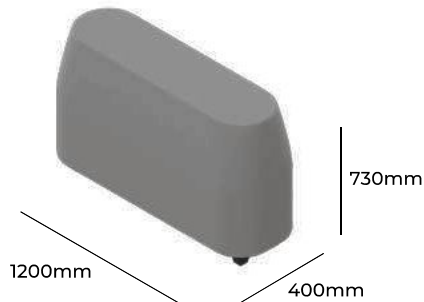

CHECK

GRUPA CENOWA

I	II	III	IV	V
Braveheart Rivet	Charles Cura Valencia	Maglia Main Line Flax Select X2 Xtreme	Blazer Morph	Skóra
1852,-	1938,-	2020,-	2137,-	3029,-
Nogi czarne z tworzywa sztucznego Nogi drewniane Komplet łączników do połączenia drugiego siedziska			C01 MAL 9005 S09 DRE BL30	STANDARD +180,- +90,-
Wysokość siedziska 420mm Wysokość całkowita 420mm Szerokość całkowita 1200mm Głębokość całkowita 800mm Waga netto 25kg Waga brutto 31kg Objętość 0,97m ³		BR 1200x800 L		

CHECK

GRUPA CENOWA

I	II	III	IV	V
Braveheart Rivet	Charles Cura Valencia	Maglia Main Line Flax Select X2 Xtreme	Blazer Morph	Skóra
2189,-	2326,-	2456,-	2642,-	4056,-
Nogi czarne z tworzywa sztucznego Nogi drewniane Komplet łączników do połączenia drugiego siedziska			C01 MAL 9005 S09 DRE BL30	STANDARD +225,- +90,-
Wysokość siedziska 420mm Wysokość całkowita 420mm Szerokość całkowita 1600mm Głębokość całkowita 800mm Waga netto 33kg Waga brutto 39kg Objętość 0,97m ³		BR 1600x800 L		

CHECK

GRUPA CENOWA

ZOBACZ NA STRONIE WWW

I	II	III	IV	V
Braveheart Rivet	Charles Cura Valencia	Maglia Main Line Flax Select X2 Xtreme	Blazer Morph	Skóra
909,-	954,-	996,-	1057,-	1471,-
Wysokość siedziska 300mm Wysokość całkowita 300mm Szerokość całkowita 900mm Głębokość całkowita 300mm Waga netto 12kg Waga brutto 13kg Objętość 0,48m ³		BR 1		

CHECK

GRUPA CENOWA

I	II	III	IV	V
Braveheart Rivet	Charles Cura Valencia	Maglia Main Line Flax Select X2 Xtreme	Blazer Morph	Skóra
1335,-	1397,-	1456,-	1541,-	2187,-
Nogi czarne z tworzywa sztucznego Nogi drewniane			C01 MAL 9005 S09 DRE	STANDARD +180,-
Wysokość siedziska 730mm Wysokość całkowita 730mm Szerokość całkowita 1200mm Głębokość całkowita 400mm Waga netto 35kg Waga brutto 41kg Objętość 0,97m ³		BR 2		