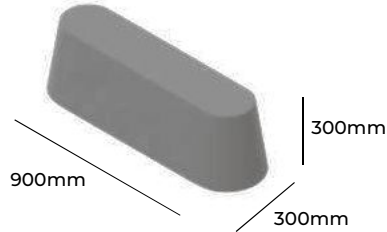

CHECK

GRUPA CENOWA

I	II	III	IV	V
Braveheart Rivet	Charles Cura Valencia	Maglia Main Line Flax Select X2 Xtreme	Blazer Morph	Skóra
1852,-	1938,-	2020,-	2137,-	3029,-
Nogi czarne z tworzywa sztucznego Nogi drewniane Komplet łączników do połączenia drugiego siedziska			C01 MAL 9005 S09 DRE BL30	STANDARD +180,- +90,-
Wysokość siedziska 420mm Wysokość całkowita 420mm Szerokość całkowita 1200mm Głębokość całkowita 800mm Waga netto 25kg Waga brutto 31kg Objętość 0,97m ³		BR 1200x800 L		

CHECK

GRUPA CENOWA

I	II	III	IV	V
Braveheart Rivet	Charles Cura Valencia	Maglia Main Line Flax Select X2 Xtreme	Blazer Morph	Skóra
2189,-	2326,-	2456,-	2642,-	4056,-
Nogi czarne z tworzywa sztucznego Nogi drewniane Komplet łączników do połączenia drugiego siedziska			C01 MAL 9005 S09 DRE BL30	STANDARD +225,- +90,-
Wysokość siedziska 420mm Wysokość całkowita 420mm Szerokość całkowita 1600mm Głębokość całkowita 800mm Waga netto 33kg Waga brutto 39kg Objętość 0,97m ³		BR 1600x800 L		

CHECK

GRUPA CENOWA

ZOBACZ NA STRONIE WWW

I	II	III	IV	V
Braveheart Rivet	Charles Cura Valencia	Maglia Main Line Flax Select X2 Xtreme	Blazer Morph	Skóra
909,-	954,-	996,-	1057,-	1471,-
Wysokość siedziska 300mm Wysokość całkowita 300mm Szerokość całkowita 900mm Głębokość całkowita 300mm Waga netto 12kg Waga brutto 13kg Objętość 0,48m ³		BR 1		

CHECK

GRUPA CENOWA

I	II	III	IV	V
Braveheart Rivet	Charles Cura Valencia	Maglia Main Line Flax Select X2 Xtreme	Blazer Morph	Skóra
1335,-	1397,-	1456,-	1541,-	2187,-
Nogi czarne z tworzywa sztucznego Nogi drewniane			C01 MAL 9005 S09 DRE	STANDARD +180,-
Wysokość siedziska 730mm Wysokość całkowita 730mm Szerokość całkowita 1200mm Głębokość całkowita 400mm Waga netto 35kg Waga brutto 41kg Objętość 0,97m ³		BR 2		