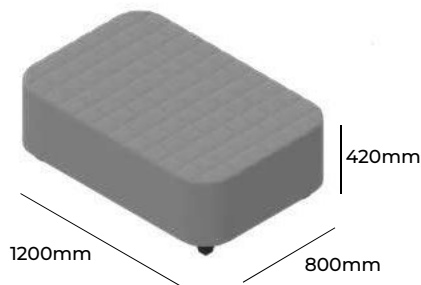

CHECK

ZOBACZ NA STRONIE WWW

GRUPA CENOWA

I	II	III	IV	V
Braveheart Rivet	Charles Cura Valencia	Maglia Main Line Flax Select X2 Xtreme	Blazer Morph	Skóra
1815,-	1901,-	1983,-	2100,-	2991,-
Nogi czarne z tworzywa sztucznego Nogi drewniane Komplet łączników do połączenia drugiego siedziska			C01 MAL 9005 S09 DRE BL30	STANDARD +180,- +90,-
Wysokość siedziska 420mm Wysokość całkowita 420mm Szerokość całkowita 1200mm Głębokość całkowita 800mm Waga netto 27kg Waga brutto 33kg Objętość 0,97m ³		BR 1200x800		

CHECK

GRUPA CENOWA

I	II	III	IV	V
Braveheart Rivet	Charles Cura Valencia	Maglia Main Line Flax Select X2 Xtreme	Blazer Morph	Skóra
1852,-	1938,-	2020,-	2137,-	3029,-
Nogi czarne z tworzywa sztucznego Nogi drewniane Komplet łączników do połączenia drugiego siedziska			C01 MAL 9005 S09 DRE BL30	STANDARD +180,- +90,-
Wysokość siedziska 420mm Wysokość całkowita 420mm Szerokość całkowita 1200mm Głębokość całkowita 800mm Waga netto 25kg Waga brutto 31kg Objętość 0,97m ³		BR 1200x800 L		

CHECK

GRUPA CENOWA

I	II	III	IV	V
Braveheart Rivet	Charles Cura Valencia	Maglia Main Line Flax Select X2 Xtreme	Blazer Morph	Skóra
2189,-	2326,-	2456,-	2642,-	4056,-
Nogi czarne z tworzywa sztucznego Nogi drewniane Komplet łączników do połączenia drugiego siedziska			C01 MAL 9005 S09 DRE BL30	STANDARD +225,- +90,-
Wysokość siedziska 420mm Wysokość całkowita 420mm Szerokość całkowita 1600mm Głębokość całkowita 800mm Waga netto 33kg Waga brutto 39kg Objętość 0,97m ³		BR 1600x800 L		

CHECK

GRUPA CENOWA

ZOBACZ NA STRONIE WWW

I	II	III	IV	V
Braveheart Rivet	Charles Cura Valencia	Maglia Main Line Flax Select X2 Xtreme	Blazer Morph	Skóra
909,-	954,-	996,-	1057,-	1471,-
Wysokość siedziska 300mm Wysokość całkowita 300mm Szerokość całkowita 900mm Głębokość całkowita 300mm Waga netto 12kg Waga brutto 13kg Objętość 0,48m ³		BR 1		